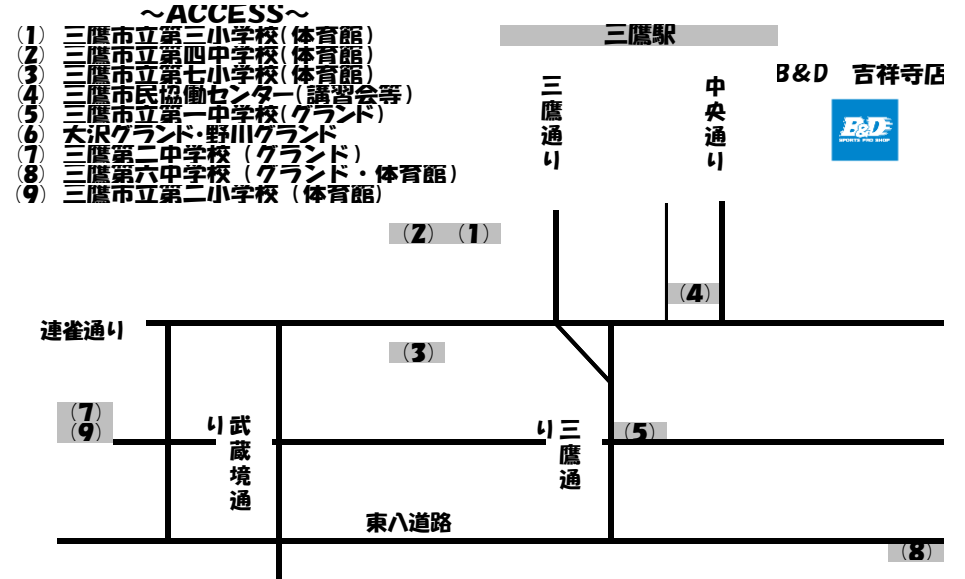

(6) LOLLAPALOOZA S・S (ロラパルーザ サッカー スクール)
住所 〒181-0013 三鷹市下連雀4-17-23 レ・60
問い合わせ info@lss-mitaka.com
L・S・S HP http://www.lss-mitaka.com

HP QRコード

LINE QRコード